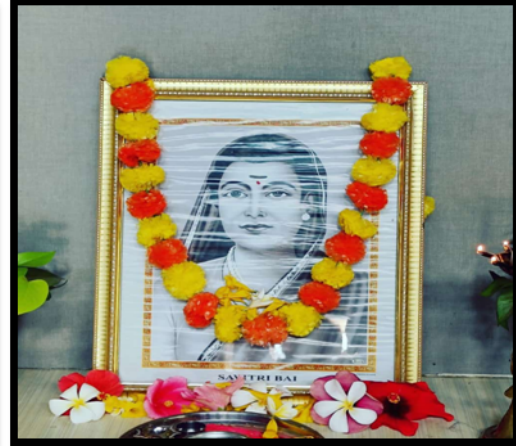

Savitribai Phule Jayanti