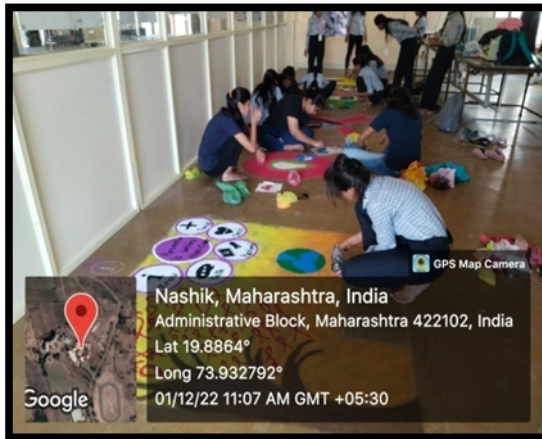

Worlds Aids Day